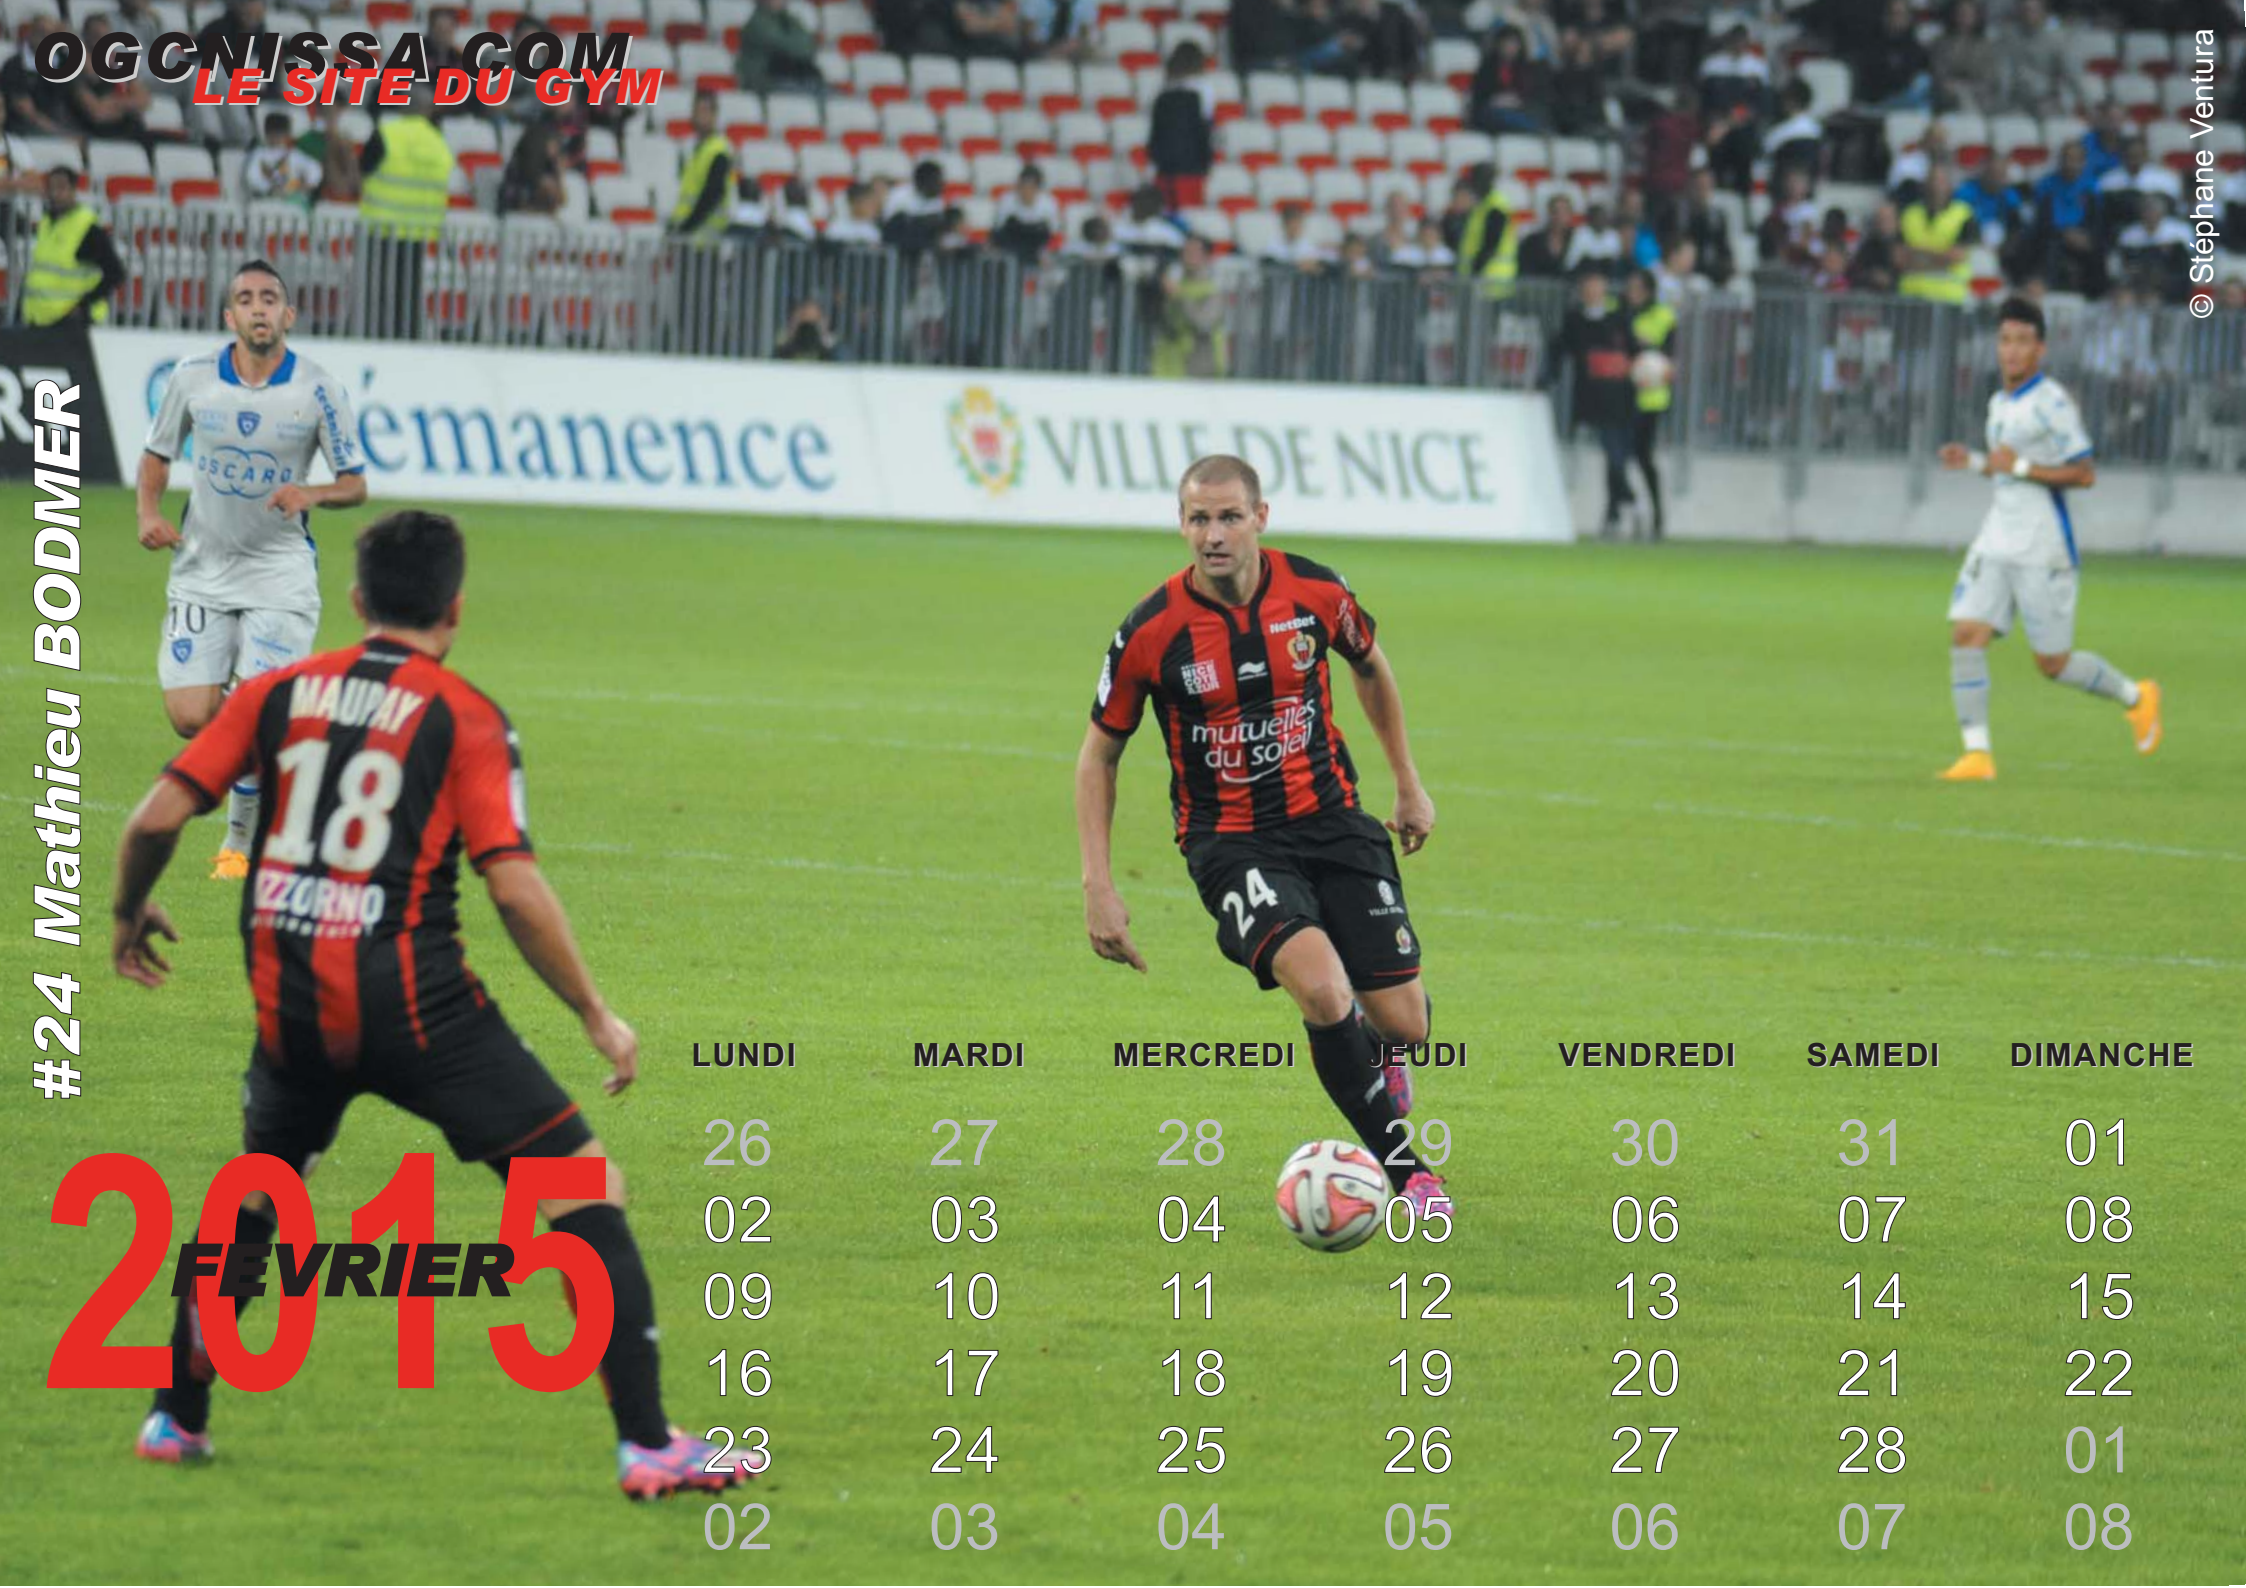

OGCNISSA.COM

POPULAIRE SUD N
MIKOD EN JULES NICE EST AVEC TOI # 17

Calendrier 2015

#19 Jordan AMAVI

2015

JANVIER

LUNDI	MARDI	MERCREDI	JEUDI	VENREDI	SAMEDI	DIMANCHE
29	30	31	01	02	03	04
05	06	07	08	09	10	11
12	13	14	15	16	17	18
19	20	21	22	23	24	25
26	27	28	29	30	31	01
02	03	04	05	06	07	08

#24 Mathieu BODMER

2015
FEVRIER

LUNDI	MARDI	MERCREDI	JEUDI	VENDREDI	SAMEDI	DIMANCHE
26	27	28	29	30	31	01
02	03	04	05	06	07	08
09	10	11	12	13	14	15
16	17	18	19	20	21	22
23	24	25	26	27	28	01
02	03	04	05	06	07	08

#3 Carlos EDUARDO

2015
MAI

LUNDI	MARDI	MERCREDI	JEUDI	VENDREDI	SAMEDI	DIMANCHE
27	28	29	30	01	02	03
04	05	06	07	08	09	10
11	12	13	14	15	16	17
18	19	20	21	22	23	24
25	26	27	28	29	30	31
01	02	03	04	05	06	07